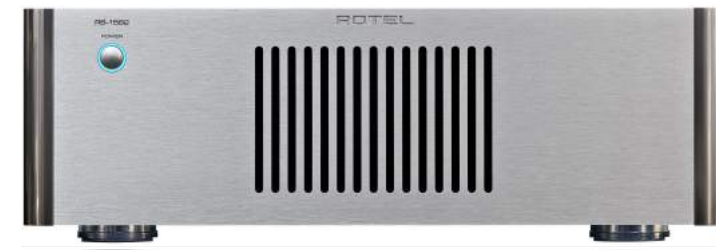

15 Series - Stereoslutsteg

Produkt	Beskrivning	Pris
RB-1552 MkII	2 x 120 W RMS 8 Ohm, balanserat-in, klass AB design, toroidal transformers, 12 V trigger, 14,3 kg, Silver/Svart	9 000 kr
RB-1572	2 x 250 W RMS 8 Ohm 2 x 500 W 4 Ohm, Rotel ICE Power Digital 12 V trigger, 7,8 kg, Silver/Svart	12 000 kr
RB-1582 MkII	2 x 200 W RMS 8 Ohm, balanserat-in, klass AB design, toroidal transformers 12 V trigger, 18,4 kg, Silver/Svart	15 000 kr
RB-1590	2 x 350 W RMS 8 Ohm, balanserat-in, klass AB design, torodial transformers, 12 V trigger, 38,1 kg, Silver/Svart	28 000 kr